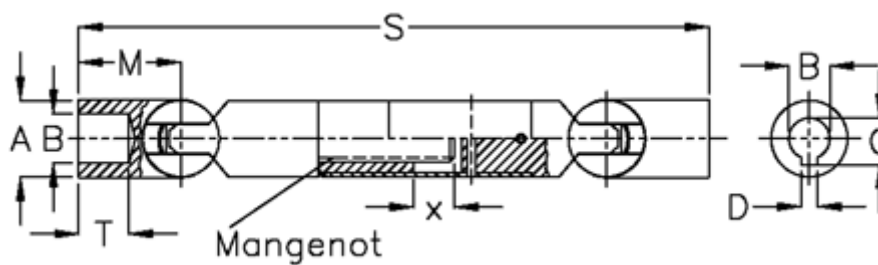

Varenummer: 078701031
Beskrivelse: Kugleled med udtræk 0.870.103.001
s=580 x=90 boring 45 m/not

Mål

A	= 70	T = 52
B H7	= 45	x = 90
C	= 48.8	
D	= 14	
M	= 105.0	
Mangenot	= 18x44x52	
MD max. Nm	= 820	
s	= 580	